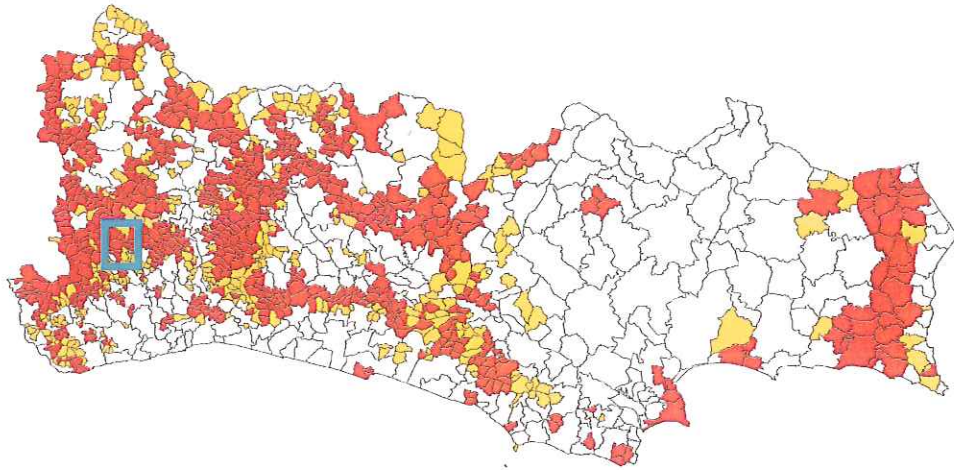

Freguesias Prioritárias para Defesa da Floresta Contra Incêndios - 2018

Município de Cabeceiras De Basto

Legenda

1º Prioridade

2º Prioridade

Cabeceiras De Basto

Fonte: Divisões administrativas CAOP2017, DGT; Freguesias Prioritárias, ICNF 2018.
Sources: Esri, HERE, DeLorme, USGS, Intermap, INCREMENT P, NRCan, Esri Japan, METI, Esri China (Hong Kong), Esri Korea, Esri (Thailand), MapmyIndia, NGCC, © OpenStreetMap contributors, and the GIS User Community

Concelhos / Freguesias	Povoações		
	1ªprioridade	2ªprioridade	Total P1/P2
Cabeceiras de Basto	80	48	128
Abadim	8		8
ABADIM	1		1
Arnado	1		1
Corredoura	1		1
Moinhos	1		1
Santo António	1		1
Torrinheiras	1		1
Tráz da Portela	1		1
Travassô	1		1
Basto		3	3
BASTO		1	1
Olela		1	1
Paço		1	1
Cabeceiras de Basto	13		13
Busteliberne	1		1
CABECEIRAS DE BASTO	1		1
Casal	1		1
Celeiro	1		1
Cumleira	1		1
Encostura	1		1
Frágua	1		1
Gondarém	1		1
Igreja	1		1
Lapela	1		1
Penedo	1		1
Queiroal	1		1
Sendim	1		1
Cavez	12		12
Arosa	1		1
Carril	1		1
Cavez	1		1
Esturrado	1		1
Malga	1		1
Moimenta	1		1
Padernelos	1		1
Palheiros	1		1
Pedrai	1		1
Raviçais	1		1
Reboriça	1		1
Trofa	1		1
Faia	8		8
Amparo	1		1
Bouça Fria	1		1
Brea	1		1
Casas Novas	1		1
FAIA	1		1
Lugar Novo	1		1
Tojais	1		1
Tojeira	1		1
Pedraça	8		8
Boadela	1		1
Buenos Aires	1		1
Carrapata	1		1
Muro	1		1
Parada da Ribeira	1		1
Pedraça	1		1
Souto do Rego	1		1
Tarrado	1		1
Rio Douro	13		13
Asnela	1		1
Cambeses	1		1
Eiró	1		1
Formigueiro	1		1
Juguelhe	1		1
Leiradas	1		1
Magusteiro	1		1
Meijoadela	1		1
Moscoso	1		1
RIO DOURO	1		1
Teixugueiras	1		1
Toninha	1		1
Vilela	1		1
União das freguesias de Alvite e Passos		10	10
Alvito		1	1
Bandeira		1	1
Cacheina		1	1
Cruz		1	1
Lamas		1	1
Passos		1	1
Petimão		1	1
Prado		1	1
Rabacelro		1	1
Reiros		1	1
União das freguesias de Arco de Baúlhe e Vila Nune	12		12
Arco de Baúlhe	1		1