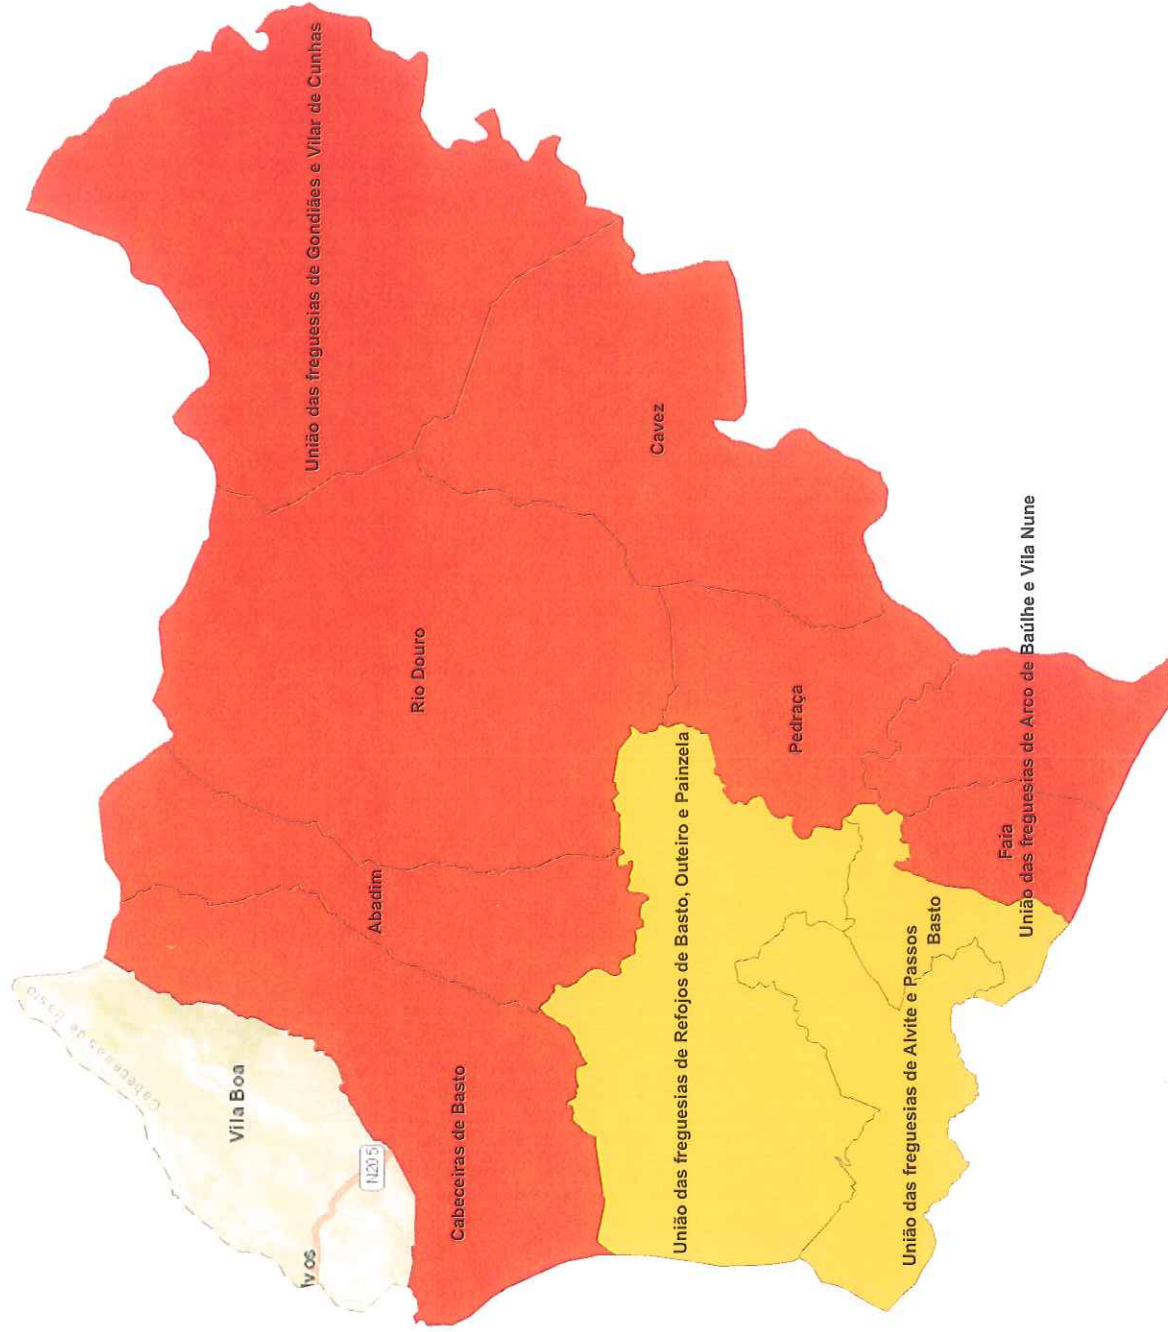

Freguesias Prioritárias para Defesa da Floresta Contra Incêndios - 2018

Município de Cabeceiras De Basto

Legenda

1º Prioridade

2º Prioridade

Cabeceiras De Basto

Fonte: Divisões administrativas CAOP2017, DGT; Freguesias Prioritárias, ICNF 2018.
Sources: Esri, HERE, DeLorme, USGS, Intermap, INCREMENT P, NRCan, Esri Japan, METI, Esri China (Hong Kong), Esri Korea, Esri (Thailand), MapmyIndia, NGCC, © OpenStreetMap contributors, and the GIS User Community

Concelhos / Freguesias	Povoações		
	1ªprioridade	2ªprioridade	Total P1/P2
Baiúhe	1		1
Caneiro	1		1
Cerca Nova	1		1
Gaiteiras	1		1
Lugar Novo	1		1
Portela	1		1
Quinta	1		1
Rua	1		1
Serra	1		1
Vale Mosteiros	1		1
VILA NUNE	1		1
União das freguesias de Gondães e Vilar de Cunhas	6		6
Cunhas	1		1
Gondães	1		1
Samão	1		1
Torneiro	1		1
Uz	1		1
VILAR DE CUNHAS	1		1
União das freguesias de Refojos de Basto, Outeiro e Painzela		35	35
Baldosa		1	1
Baloutas		1	1
CABECEIRAS DE BASTO		1	1
Cachada		1	1
Cancela		1	1
Carrazedo		1	1
Chacim		1	1
Cruz de Murra		1	1
Cruz do Muro		1	1
Cucana		1	1
Ervideiro		1	1
Esqueiro		1	1
Fojos		1	1
Freita		1	1
Lameiros		1	1
MONTE		1	1
Outeirinho		1	1
Outeiro		1	1
Paço		1	1
PAINZELA		1	1
Paneladas		1	1
Pena		1	1
PINHEIRO		1	1
Pinhel		1	1
PINHO		1	1
Ponte de Pé		1	1
Quinta da Mata		1	1
Ranha		1	1
Raposeira		1	1
REFOJOS DE BASTO		1	1
Rio Trutas		1	1
Sobreira		1	1
Souto Longal		1	1
Terreiros		1	1
Torre		1	1
Total P1/P2	80	48	128