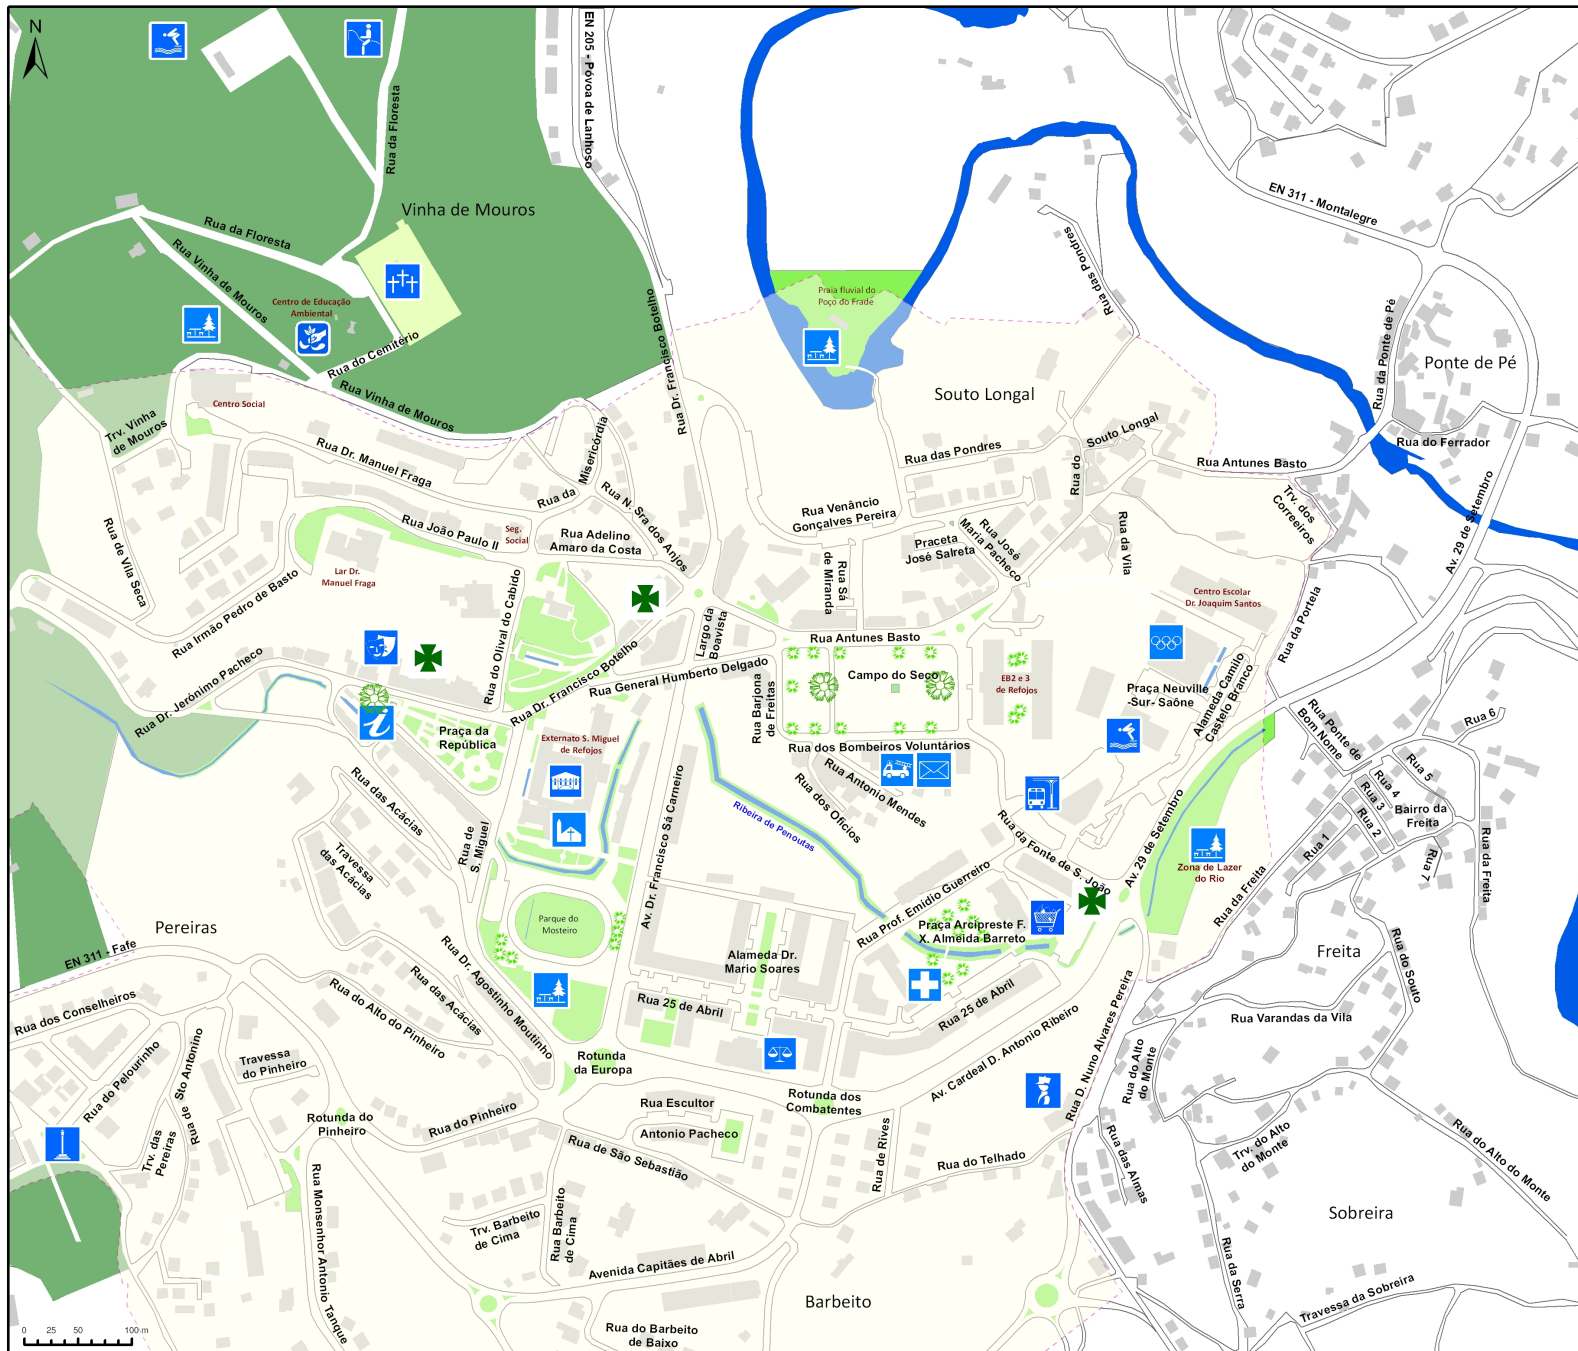

Vila de Cabeceiras de Basto

Legenda

-  Câmara Municipal
-  Casa da Cultura
-  Estação Rodoviária
-  Cemitério
-  Centro Hípico
-  CTT
-  Farmácia
-  GNR
-  Mosteiro S. Miguel de Refojos
-  Mercado Municipal
-  Parque de Merendas
-  Pelourinho
-  Piscina
-  Centro de Saúde
-  Bombeiros
-  Posto de Turismo
-  Centro de Educação Ambiental
-  Palácio da Justiça
-  Pavilhão Desportivo Municipal
-  Hidrografia
-  espaços verdes naturais
-  espaços verdes urbanos
-  Edificado
-  Plano de Urbanização