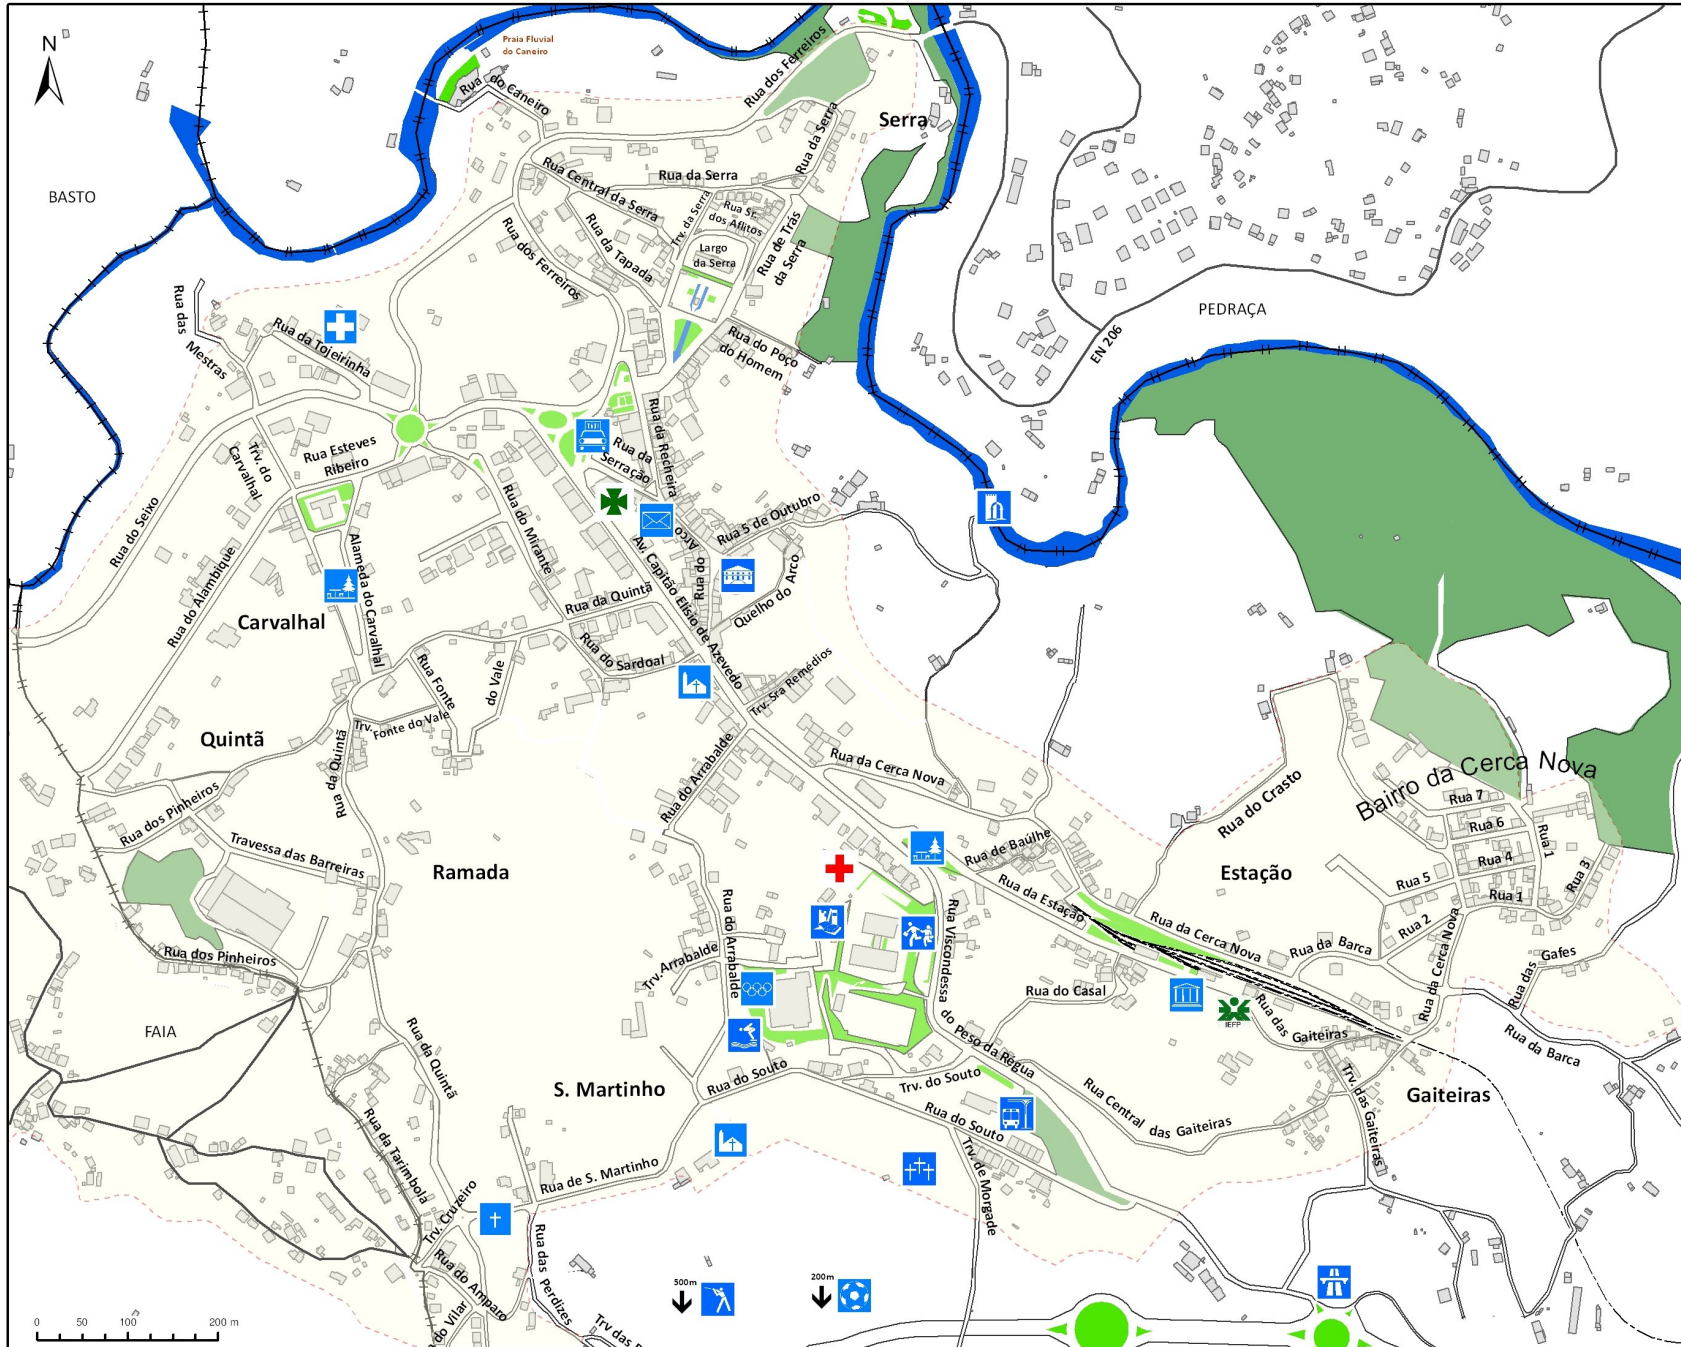

Vila do Arco de Baúlhe

Legenda

-  Junta de Freguesia
-  Biblioteca Municipal
-  A7 - Nô de Basto
-  Centro de Emprego
-  CTT
-  Cemitério
-  Cruz Vermelha Portuguesa
-  Praça de Táxis
-  Monumento
-  Museu das Terras de Basto
-  Pavilhão Desportivo
-  Área de Lazer
-  Estação Rodoviária
-  Extensão de Saúde
-  Igreja / Capela
-  EB2 e 3 do Arco de Baúlhe
-  Capela Mortuária
-  Campo de Tiro
-  Campo de Futebol
-  Farmácia
-  Ecopista (em projecto)
-  Hidrografia
-  Espaços verdes naturais
-  Espaços verdes urbanos
-  Edificado
-  Plano de Urbanização
-  Limites de Freguesia